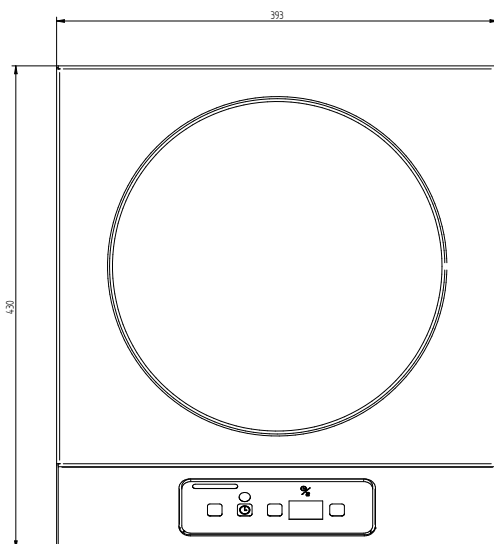

Gornja/e

Električki

Napon napajanja:	220-240 V/1N ph/50/60 Hz
Ukupna snaga:	3.5 kW
Vrsta utikača:	CE-SCHUKO
Minimalna struja napajanja:	16A

Ključne informacije:

Širina gornjeg dijela:	400 mm
Dubina gornjeg dijela:	397 mm
Vanjske dimenzije, širina:	393 mm
Vanjske dimenzije, dubina:	430 mm
Vanjske dimenzije, visina:	165 mm
Neto težina:	10 kg