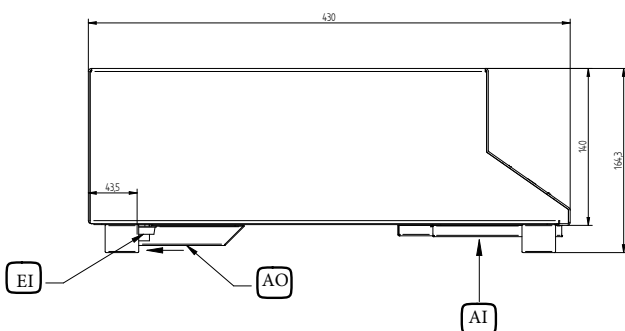

Bočna/o

EI = Električki priključak
EO = Električka utičnica