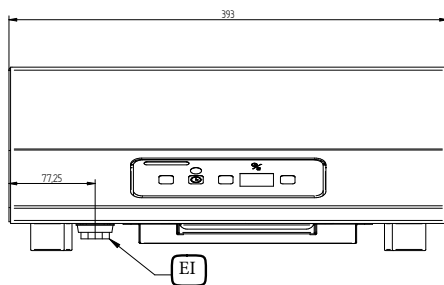

Prednja/e

EI = Električki priključak
EO = Električka utičnica

Električki

Napon napajanja:	220-240 V/1N ph/50/60 Hz
Ukupna snaga:	3.5 kW
Vrsta utikača:	CE-SCHUKO
Minimalna struja napajanja:	16A

Ključne informacije:

Širina gornjeg dijela:	400 mm
Dubina gornjeg dijela:	397 mm
Vanjske dimenzije, širina:	393 mm
Vanjske dimenzije, dubina:	430 mm
Vanjske dimenzije, visina:	165 mm
Neto težina:	10 kg